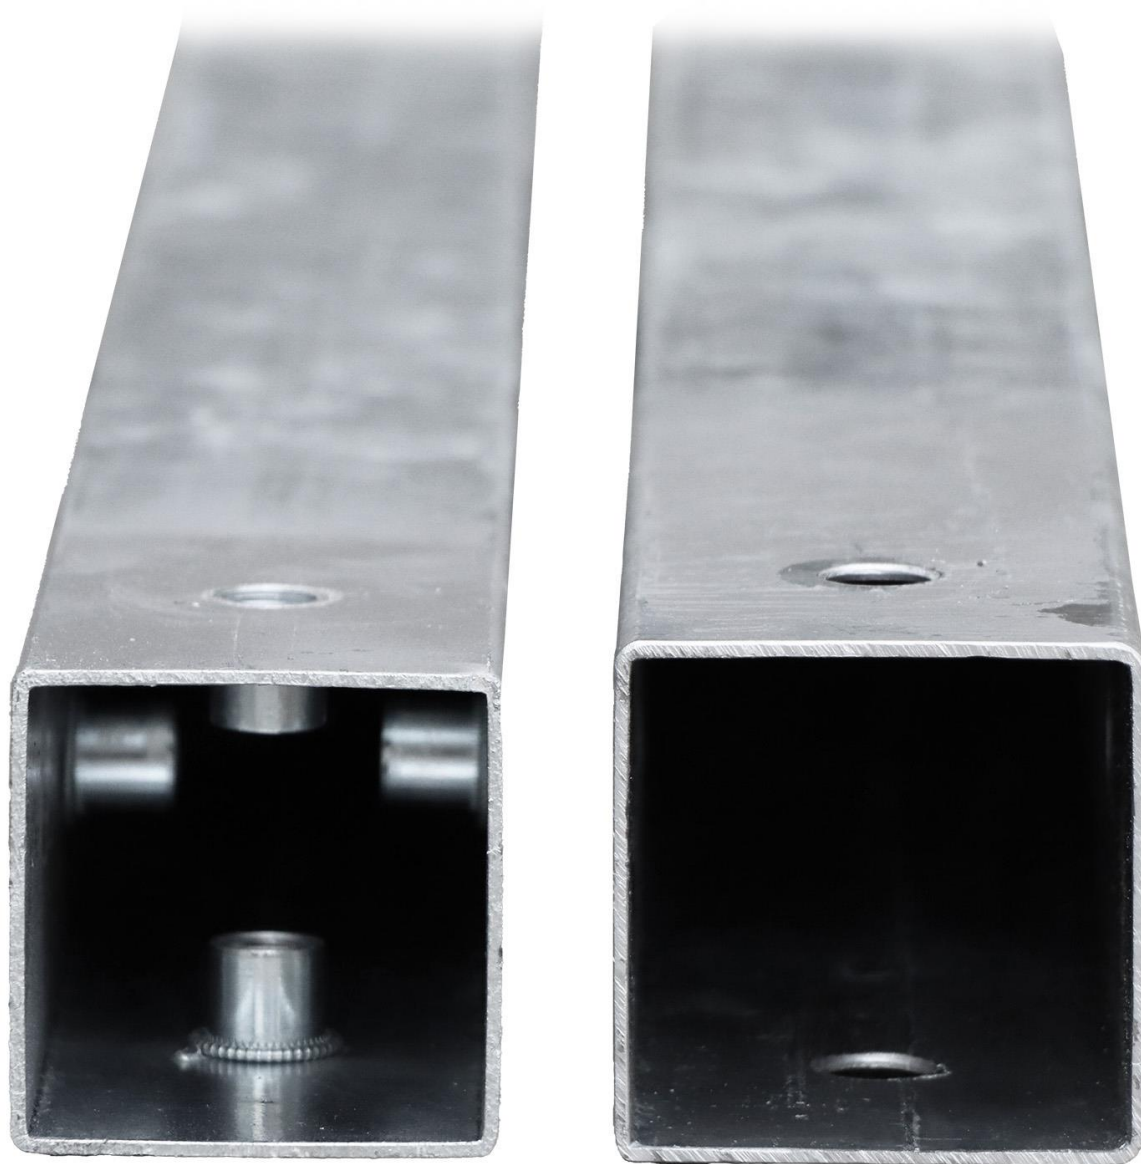

Binnen aanzicht