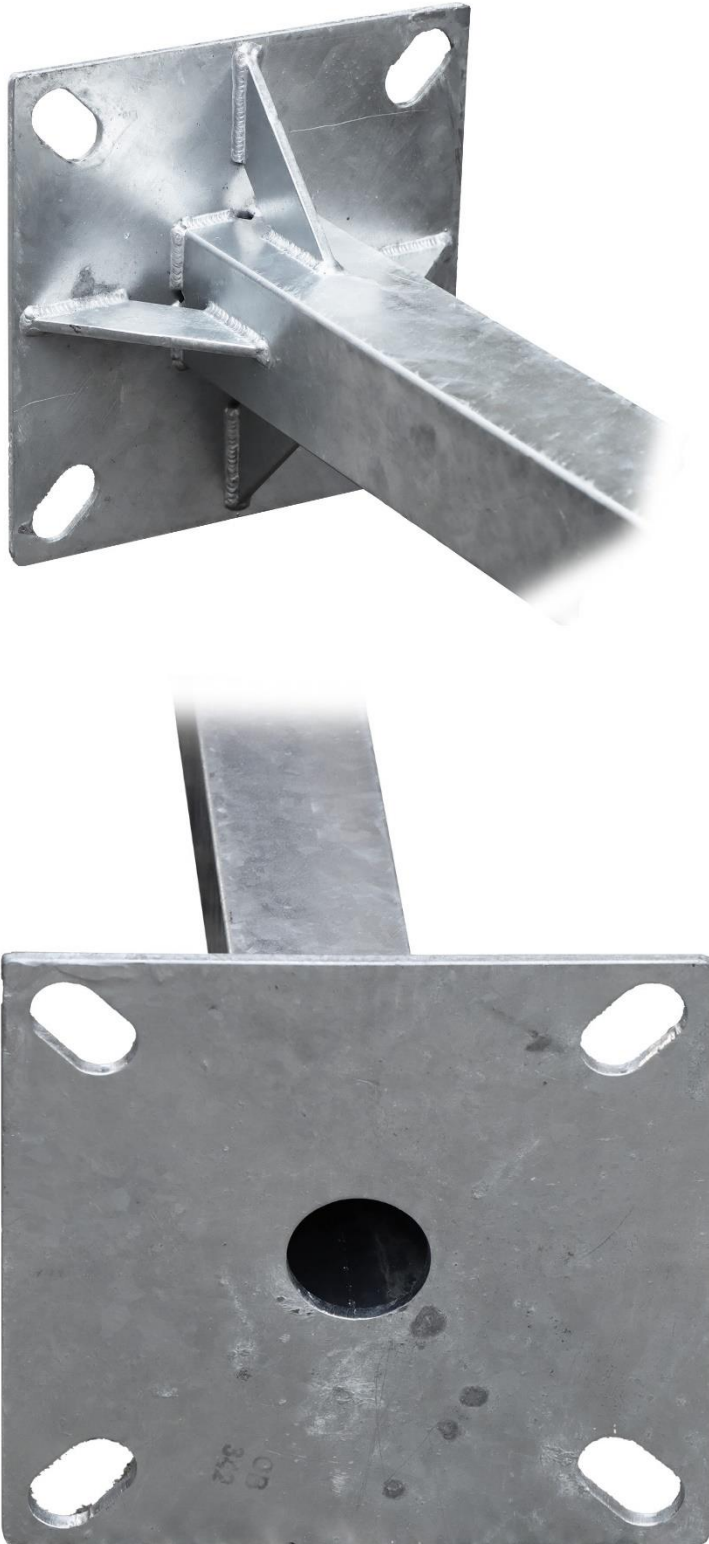

Webstore4
Ravenweg 15
3776MP Stroe
info@webstore4.com
WebStore4.com

WebStore4

Basis mast

WebStore4