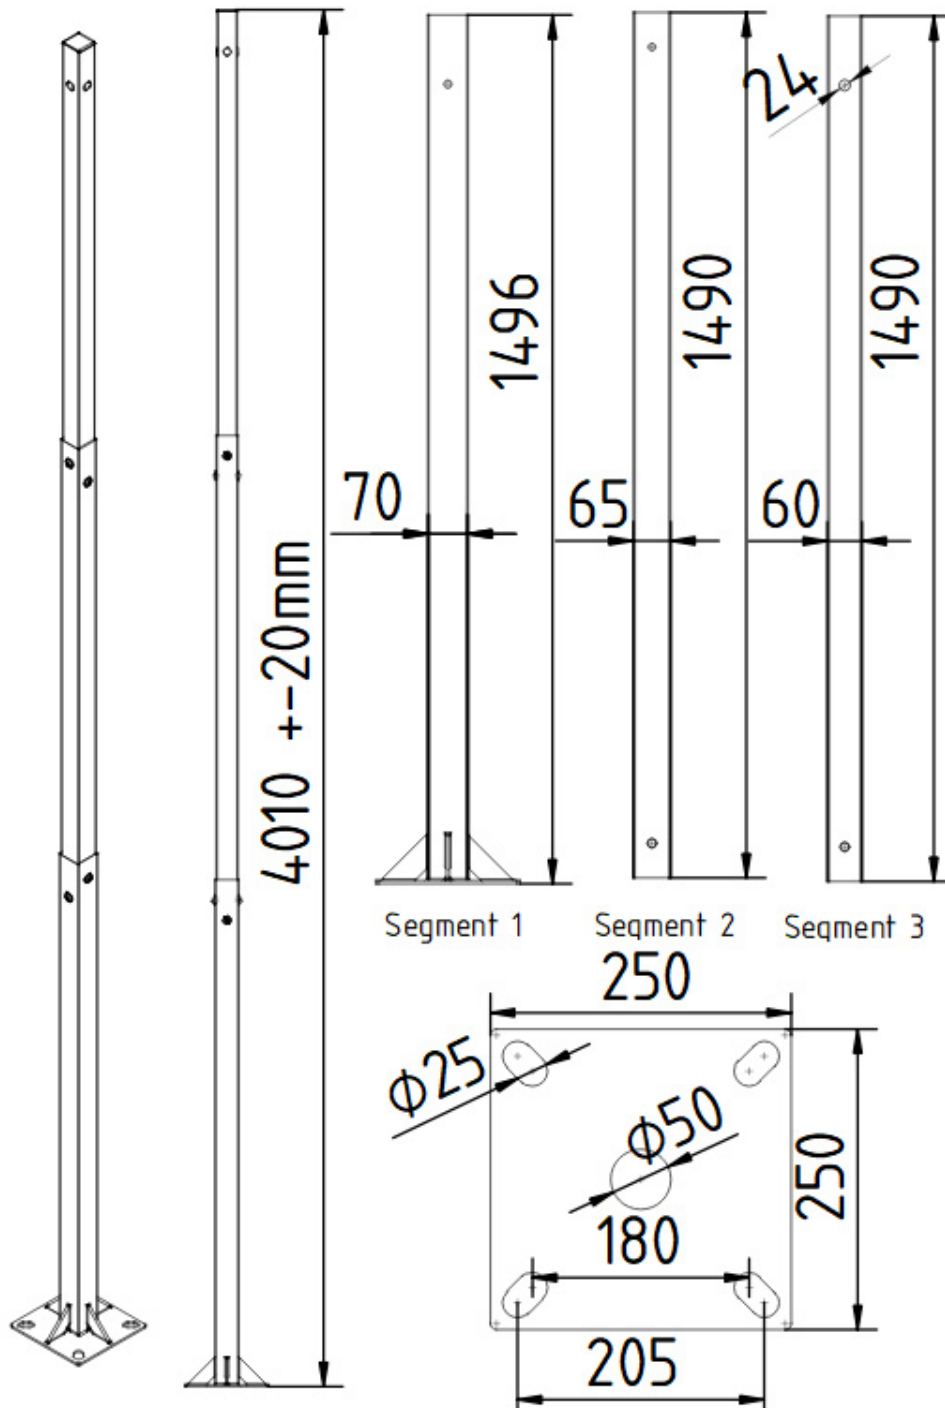

Webstore4
Ravenweg 15
3776MP Stroe
info@webstore4.com
WebStore4.com

WL4 TT40 datasheet

Masthoogte: 4 meter (-0/+20MM)

Aantal onderdelen: 3

Wanddikte: 2 millimeter

Materiaal: Thermisch verzinkt staal

Merk: WL4

Maximale hoogte losse onderdelen: 1,5 meter

Doorsnede elementen: 70 x 70 MM (deel 1), 65 x 65 MM (deel 2), 60 x 60 MM (deel 3)

Gewicht: 21,1 KG theoretisch

Afmetingen WL4 TT40

Webstore4
Ravenweg 15
3776MP Stroe
info@webstore4.com
WebStore4.com